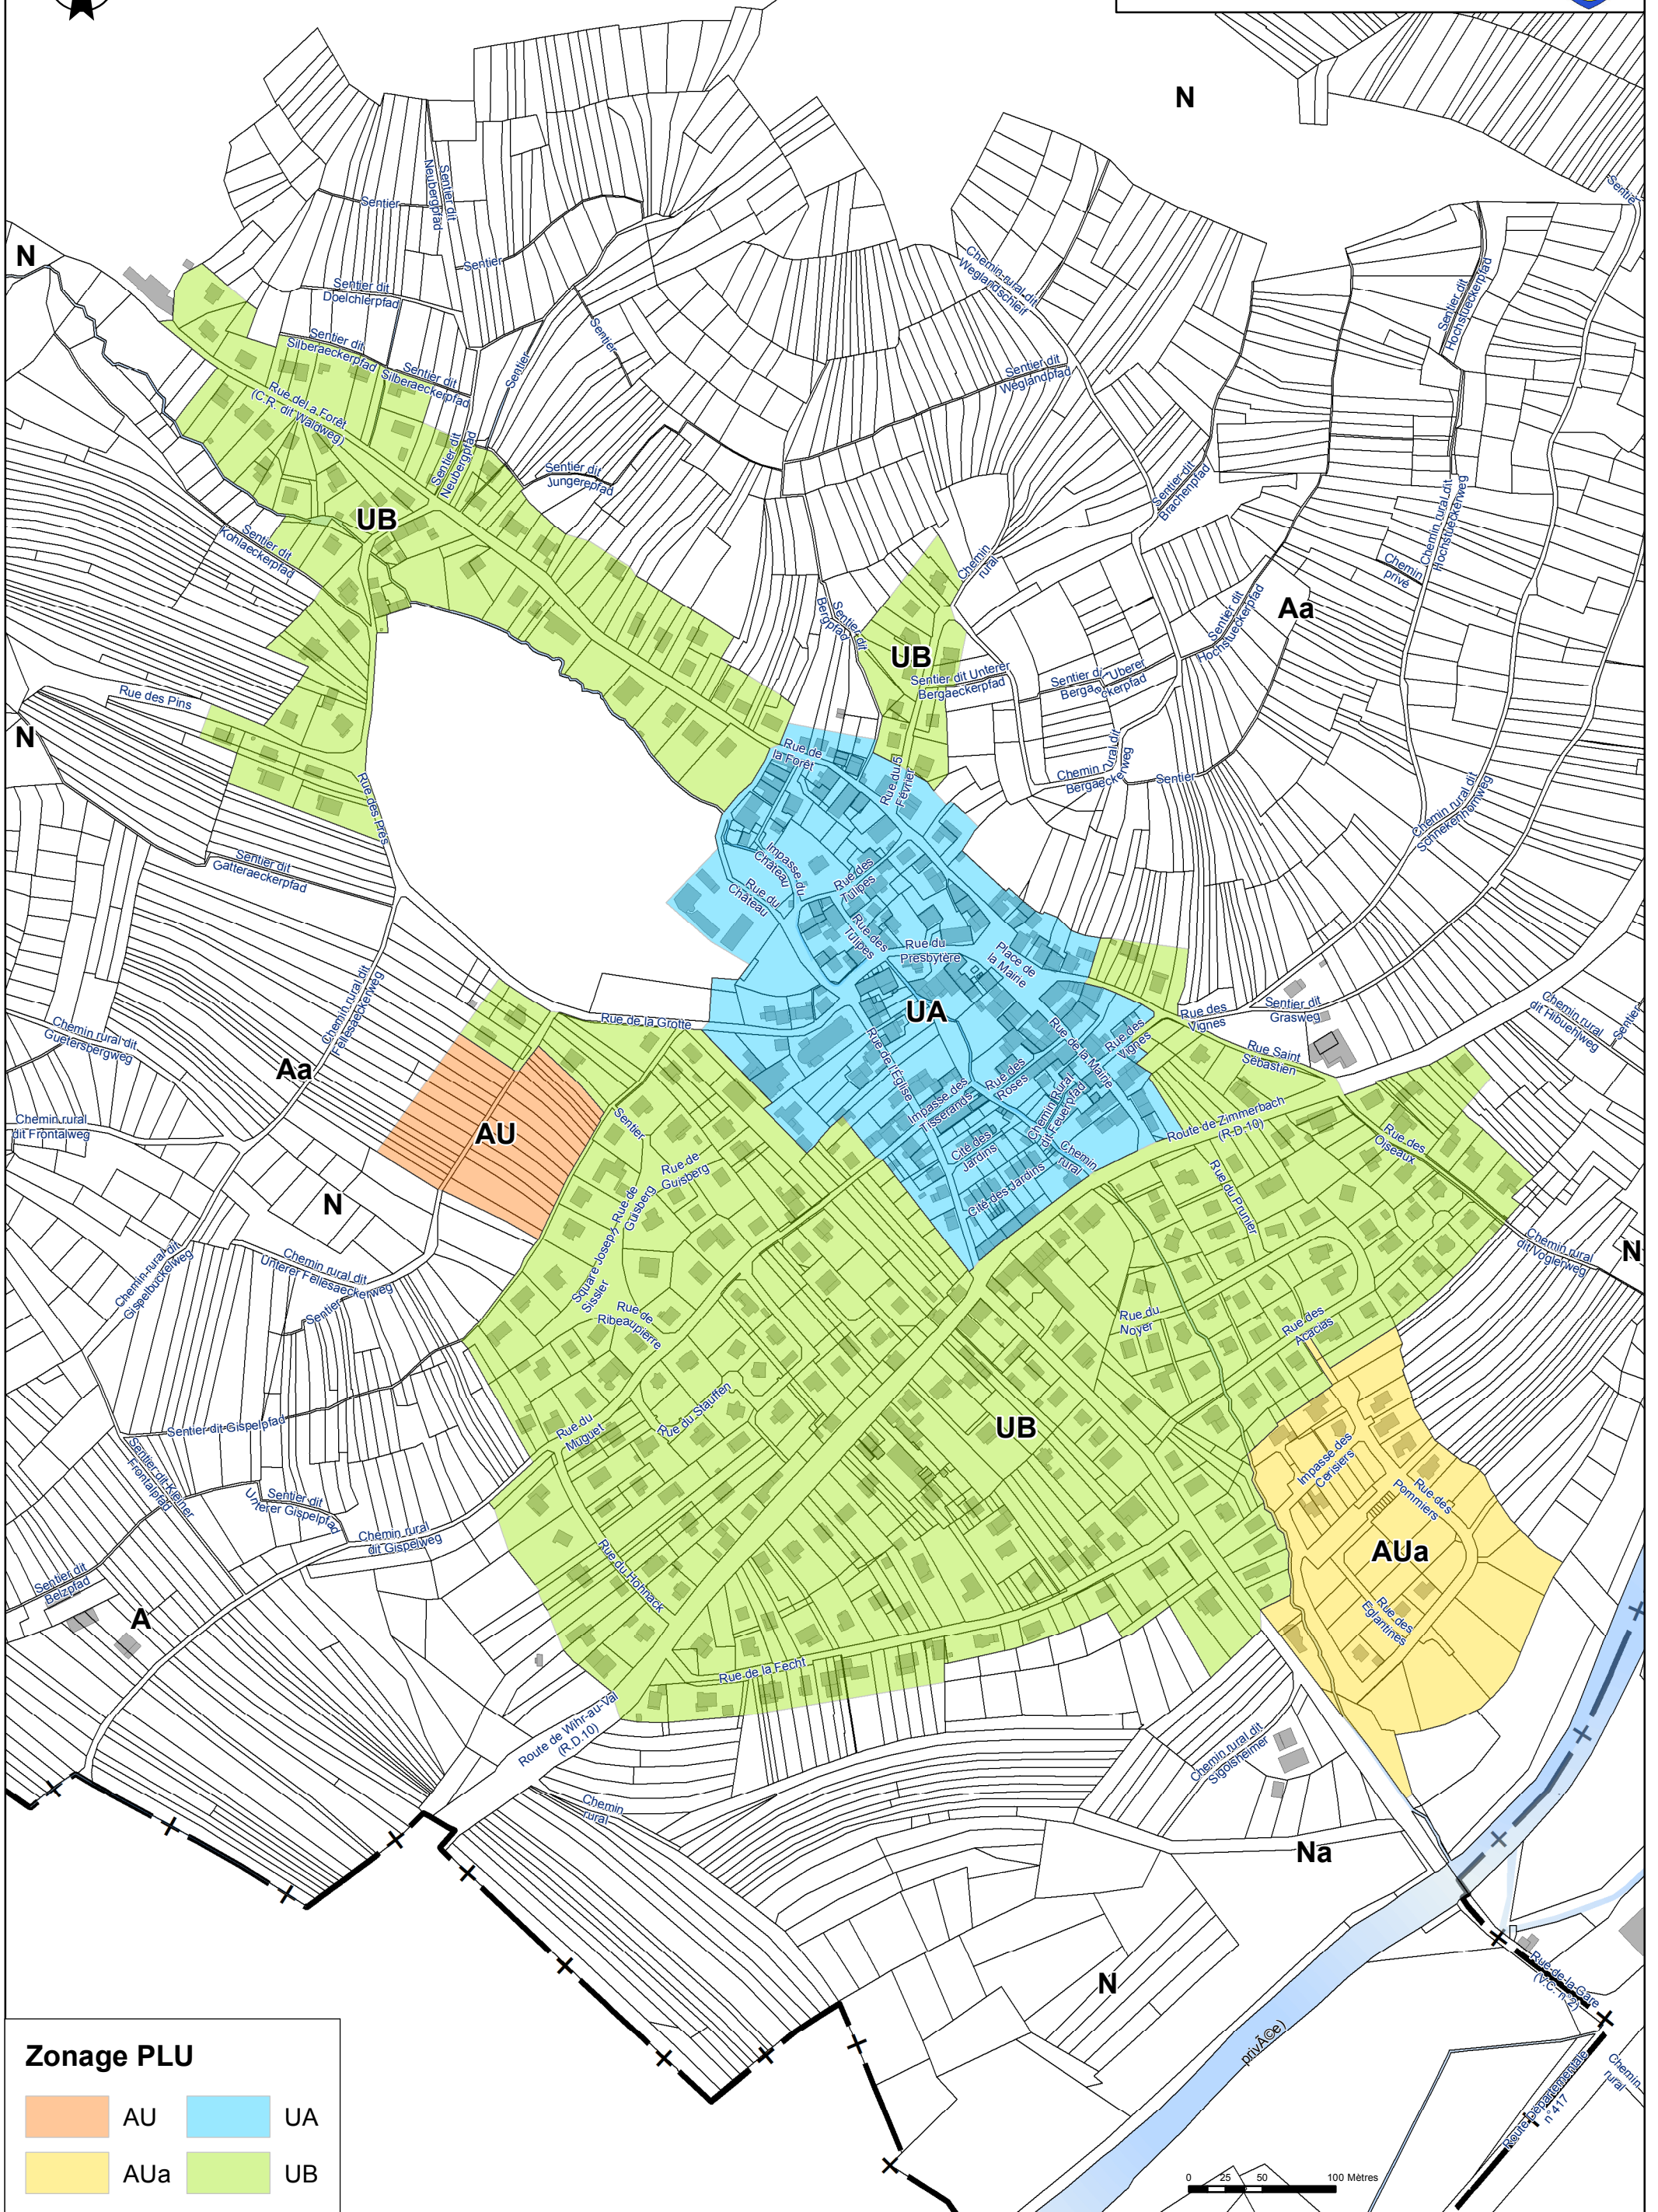

**Plan Local d'Urbanisme (PLU)**  
**Commune de Walbach**

**Zonage PLU**

	AU		UA
	AUa		UB

Echelle : 1:4 000